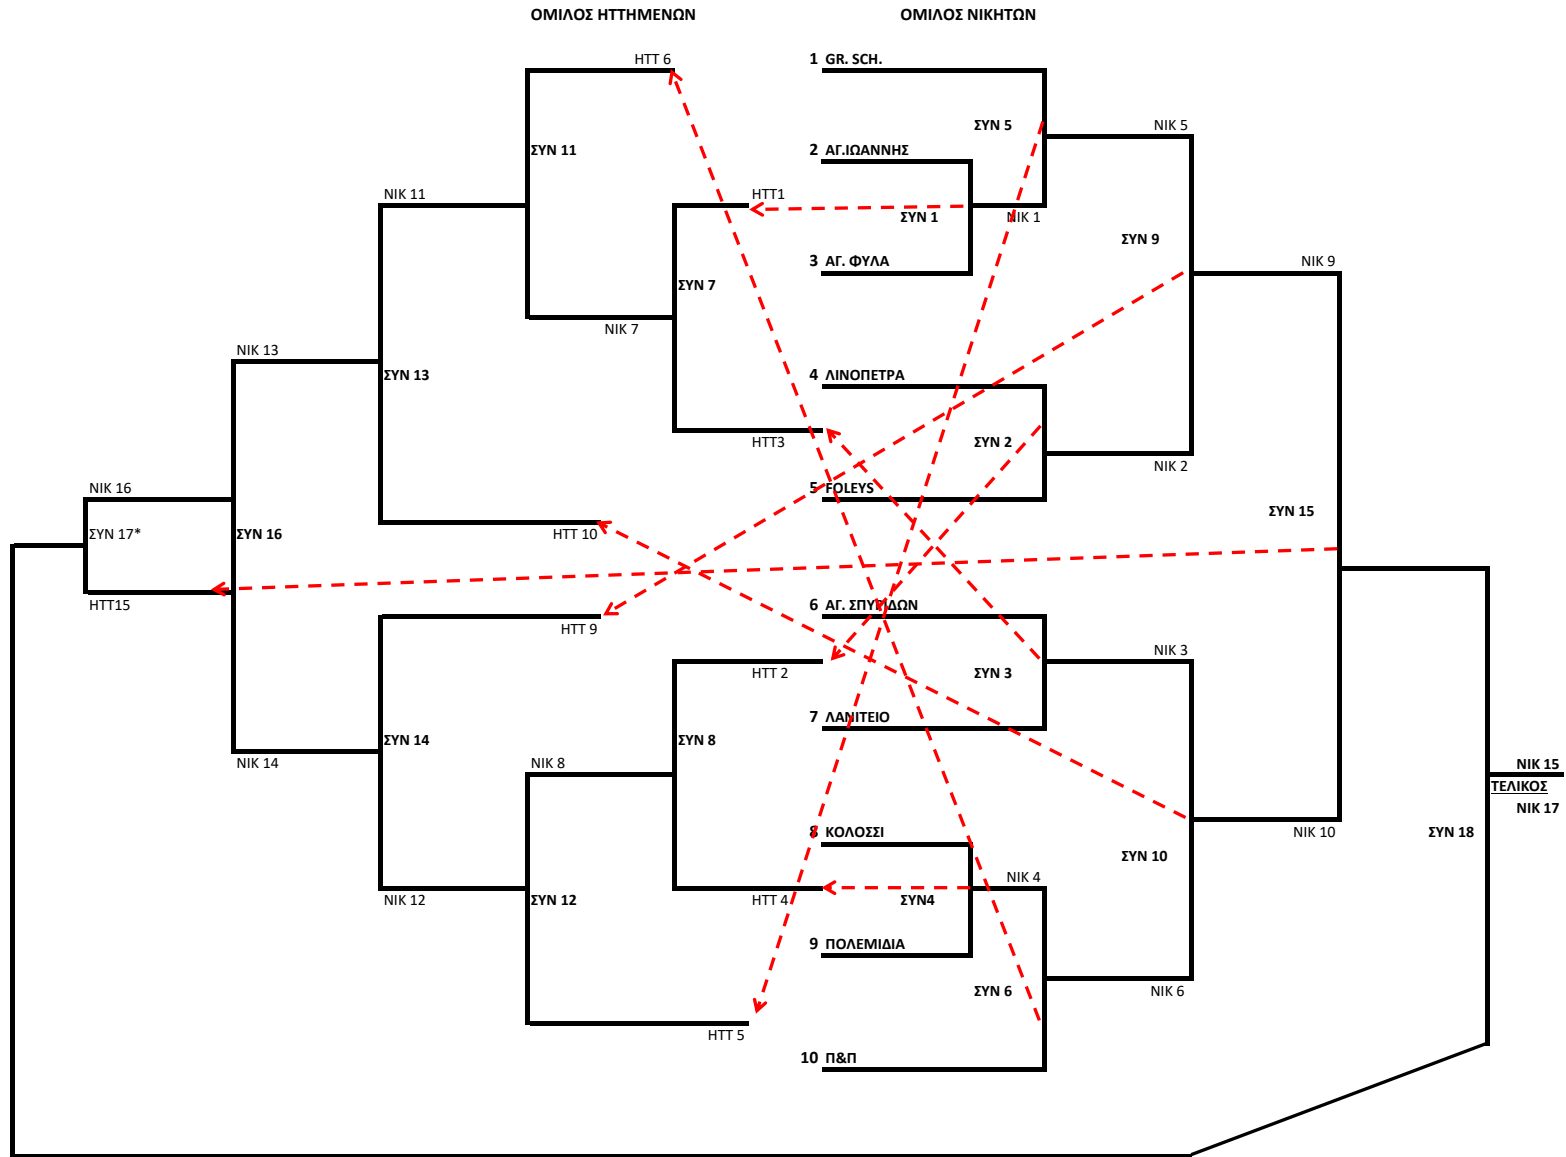

ΠΡΩΤΑΘΛΗΜΑ ΠΕΤΟΣΦΑΙΡΑΣ ΘΗΛΕΩΝ ΛΥΚΕΙΟΥ 2023 - 2024

* Σε περίπτωση που ο πρωταθλητής της επαρχίας Τρόδοις ανήκει στην περιφέρεια Λεμεσού ο ηττημένος της συνάντησης 17 θα αγωνιστεί σε αγώνα νοκ άουτ μαζί του και ο νικητής θα περάσει στους Παγκύπριους αγώνες.